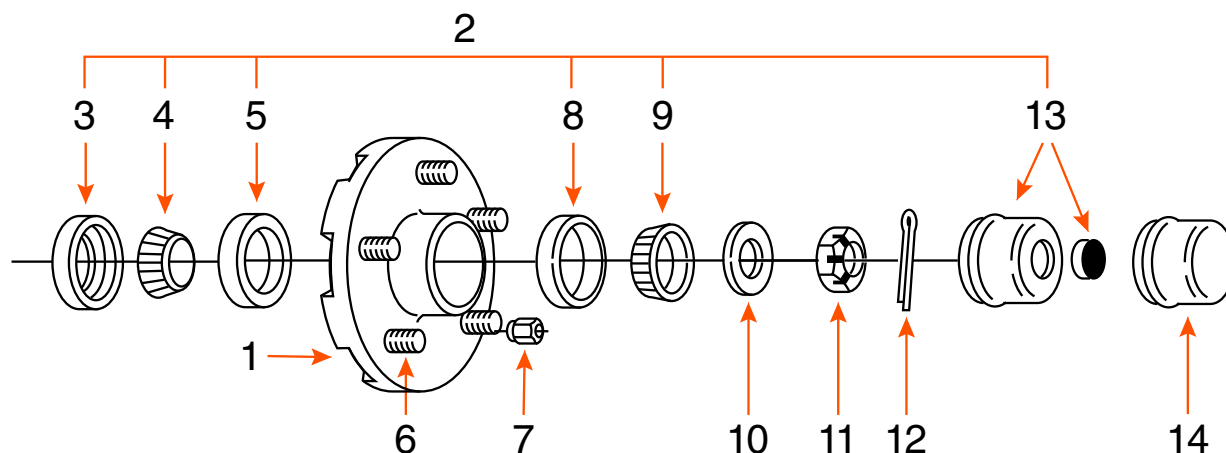

MOYEU 5 GOUJONS (COMPLET) EN BOÎTE / 5 STUDS HUB (KIT) IN BOX

TYPE	CAPACITÉ CAPACITY	BOLT CIRCLE	ROUE WHEEL	MARQUE BRAND
GRAISSE / GREASE	2K	5 SUR 4,5" / 5 ON 4,5"	8" - 10" - 12"	

COMPOSANTE COMPONENT	DESCRIPTION	PRODUIT PRODUCT
1	MOYEU 5 1/2" HUB	FRH5 1
2	ENSEMBLE DE ROULEMENT / BEARING KIT	ROUL116X
3	JOINT D'ÉTANCHÉITÉ / SEAL	2267E
4	ROULEMENT INTÉRIEUR 1 ^{1/16} " INNER BEARING CONE	44649
5	CAGE INTÉRIEURE / INNER BEARING CUP	44610
6	GOUJON À PRESSER 1/2" PRESS IN STUD	7246
7	ÉCROU DE ROUE / WHEEL NUT	60132
8	CAGE EXTÉRIEURE / OUTER BEARING CUP	44610
9	ROULEMENT EXTÉRIEUR 1 ^{1/16} " OUTER BEARING CONE	44649
10	RONDELLE MANDRIN / SPINDLE WASHER	6052
11	ÉCROU DE MANDRIN / SPINDLE NUT	1150-6*
12	GOUPILLE / COTTER PIN	1151C*
13	BOUCHON «E-Z LUBE» CAP	1446
14	BOUCHON / CAP	1445*